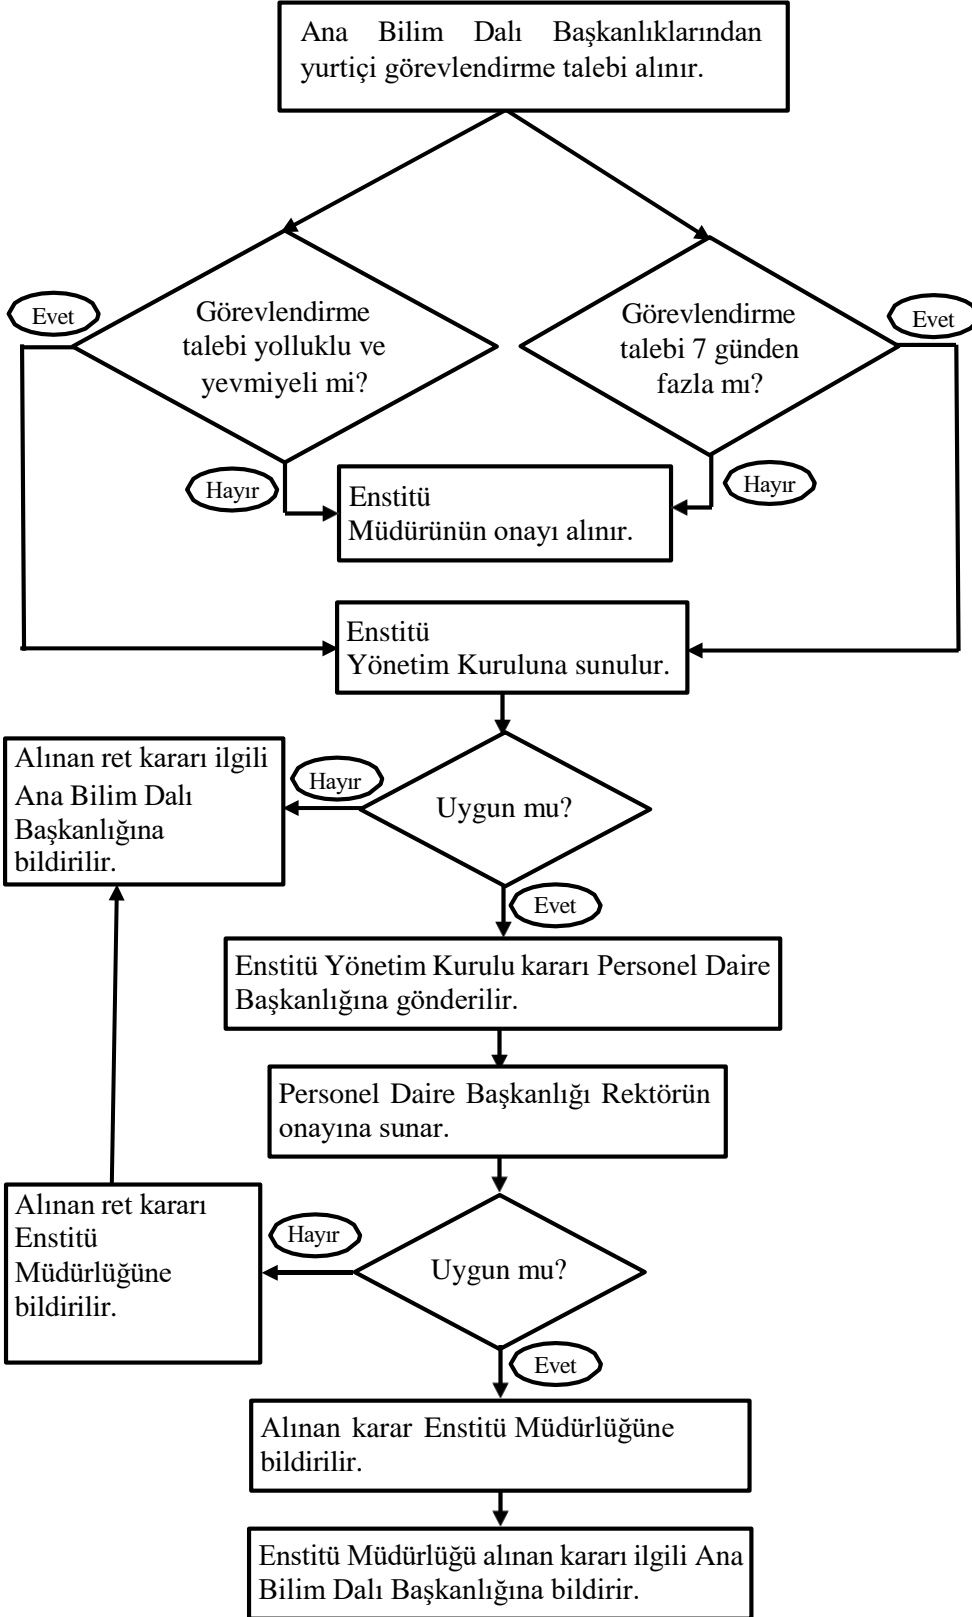

T.C.
ERCIYES ÜNİVERSİTESİ
GEVHER NESİBE GENOM VE KÖK HÜCRE
ENSTİTÜSÜ

YURTIÇİ GEÇİCİ GÖREVLENDİRME İŞLEMLERİ SÜRECİ

İş Akış Süreci

Sorumlu Birimler

İlgili Ana Bilim Dalı Başkanlığı

Enstitü Müdürü

Enstitü Yönetim Kurulu

Personel Daire Başkanlığı

Personel Daire Başkanlığı

Gevher Nesibe Genom ve Kök Hücre Enstitüsü