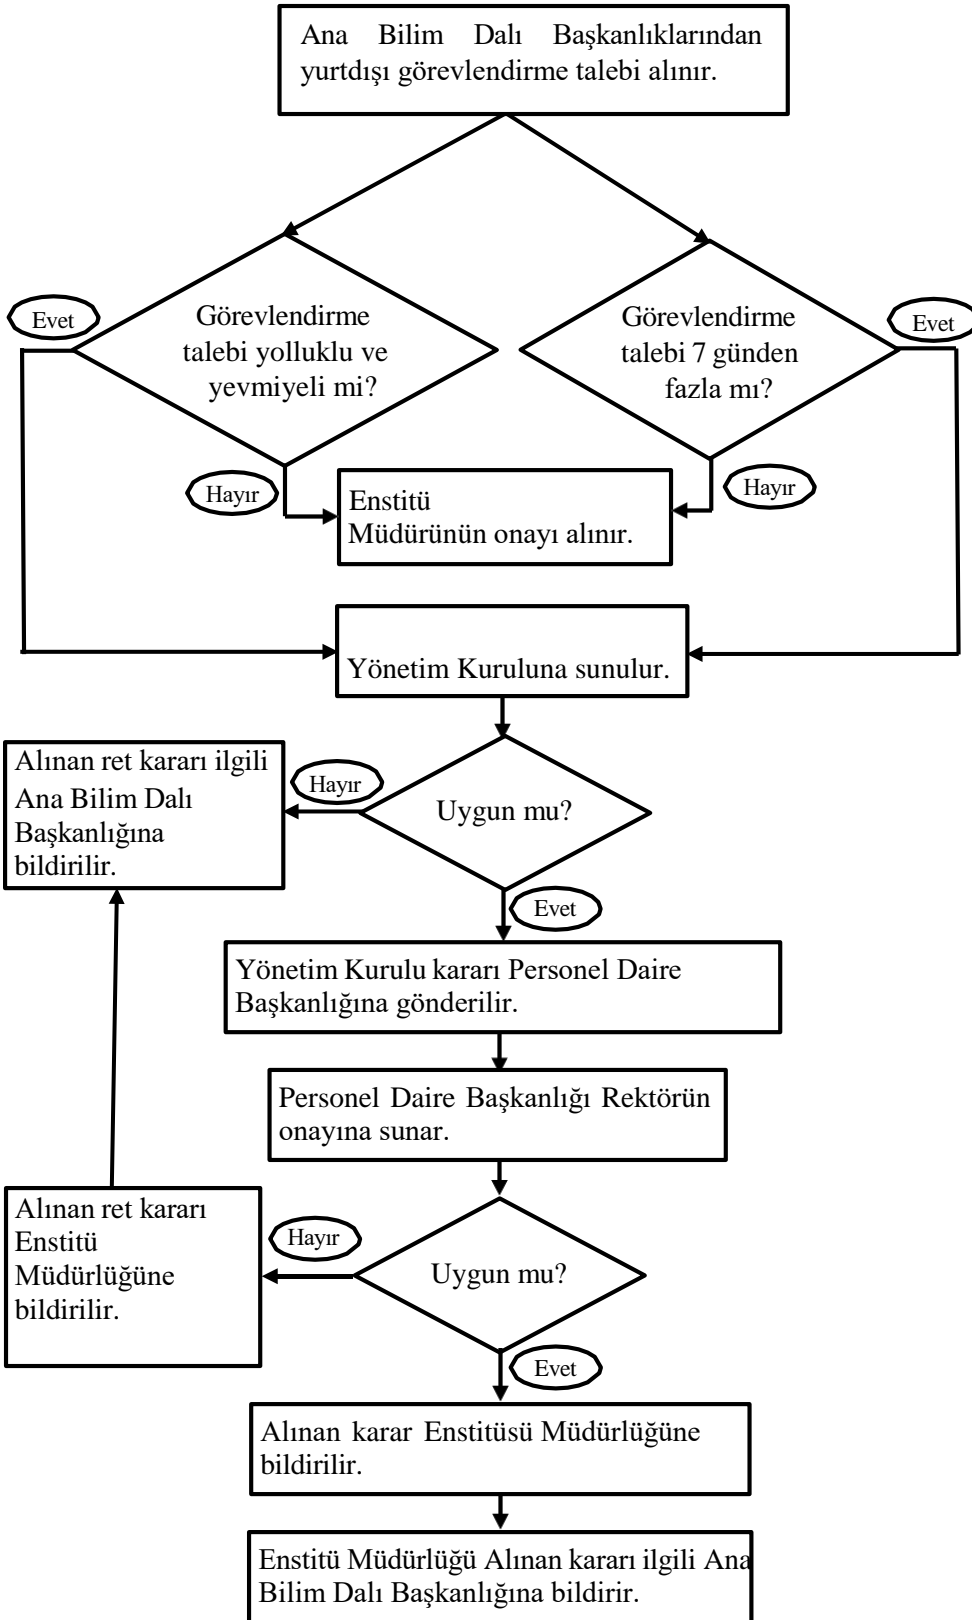

T.C.
ERCIYES ÜNİVERSİTESİ
GEVHER NESİBE GENOM VE KÖK HÜCRE
ENSTİTÜSÜ

YURTDIŞI GEÇİCİ GÖREVLENDİRME İŞLEMLERİ SÜRECİ

İş Akış Süreci

Sorumlu Birimler

İlgili Ana Bilim Dalı Başkanlığı

Enstitü Müdürü

Yönetim Kurulu

Personel Daire Başkanlığı

Personel Daire Başkanlığı

Gevher Nesibe Genom ve Kök Hücre Enstitüsü