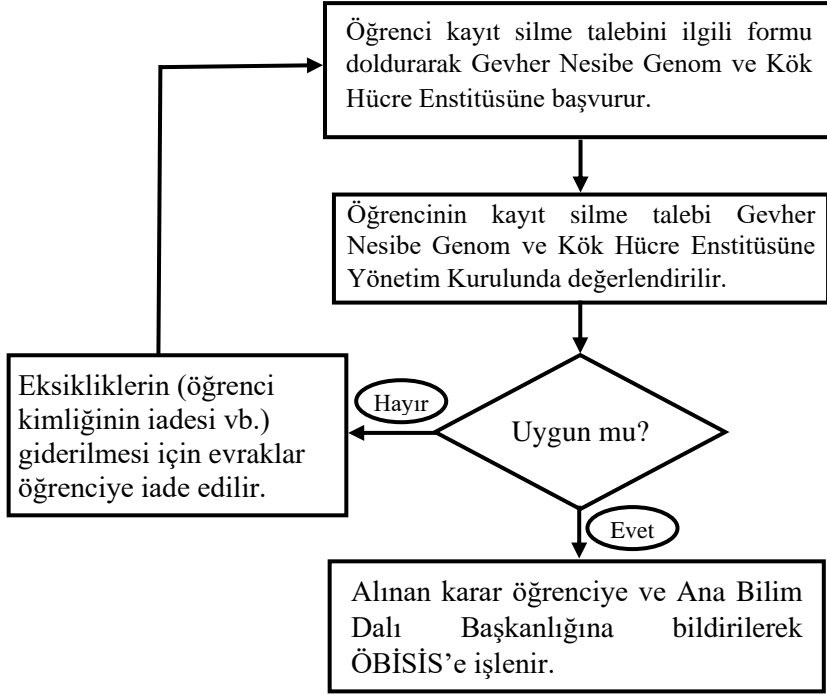

T.C.  
ERCIYES ÜNİVERSİTESİ  
Gevher Nesibe Genom ve Kök Hücre Enstitüsü

KAYIT SİLME İŞLEMLERİ SÜRECİ

İş Akış Süreci

Sorumlu Birimler

Öğrenci

Gevher Nesibe Genom ve Kök Hücre Enstitüsüne Yönetim Kurulu

Gevher Nesibe Genom ve Kök Hücre Enstitüsüne Yönetim Kurulu